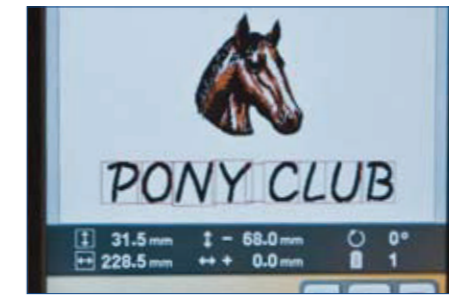

Kuvioiden muokkaus näytöllä

Käteviin muokkaustoimintoihin sisältyy kuvion pyörittäminen 1/10/90 astetta kerrallaan, kuvion koon muutos, tekstin asettelu (esim. kaarelle) sekä kuvioiden yhdistely ja tekstin lisäys.